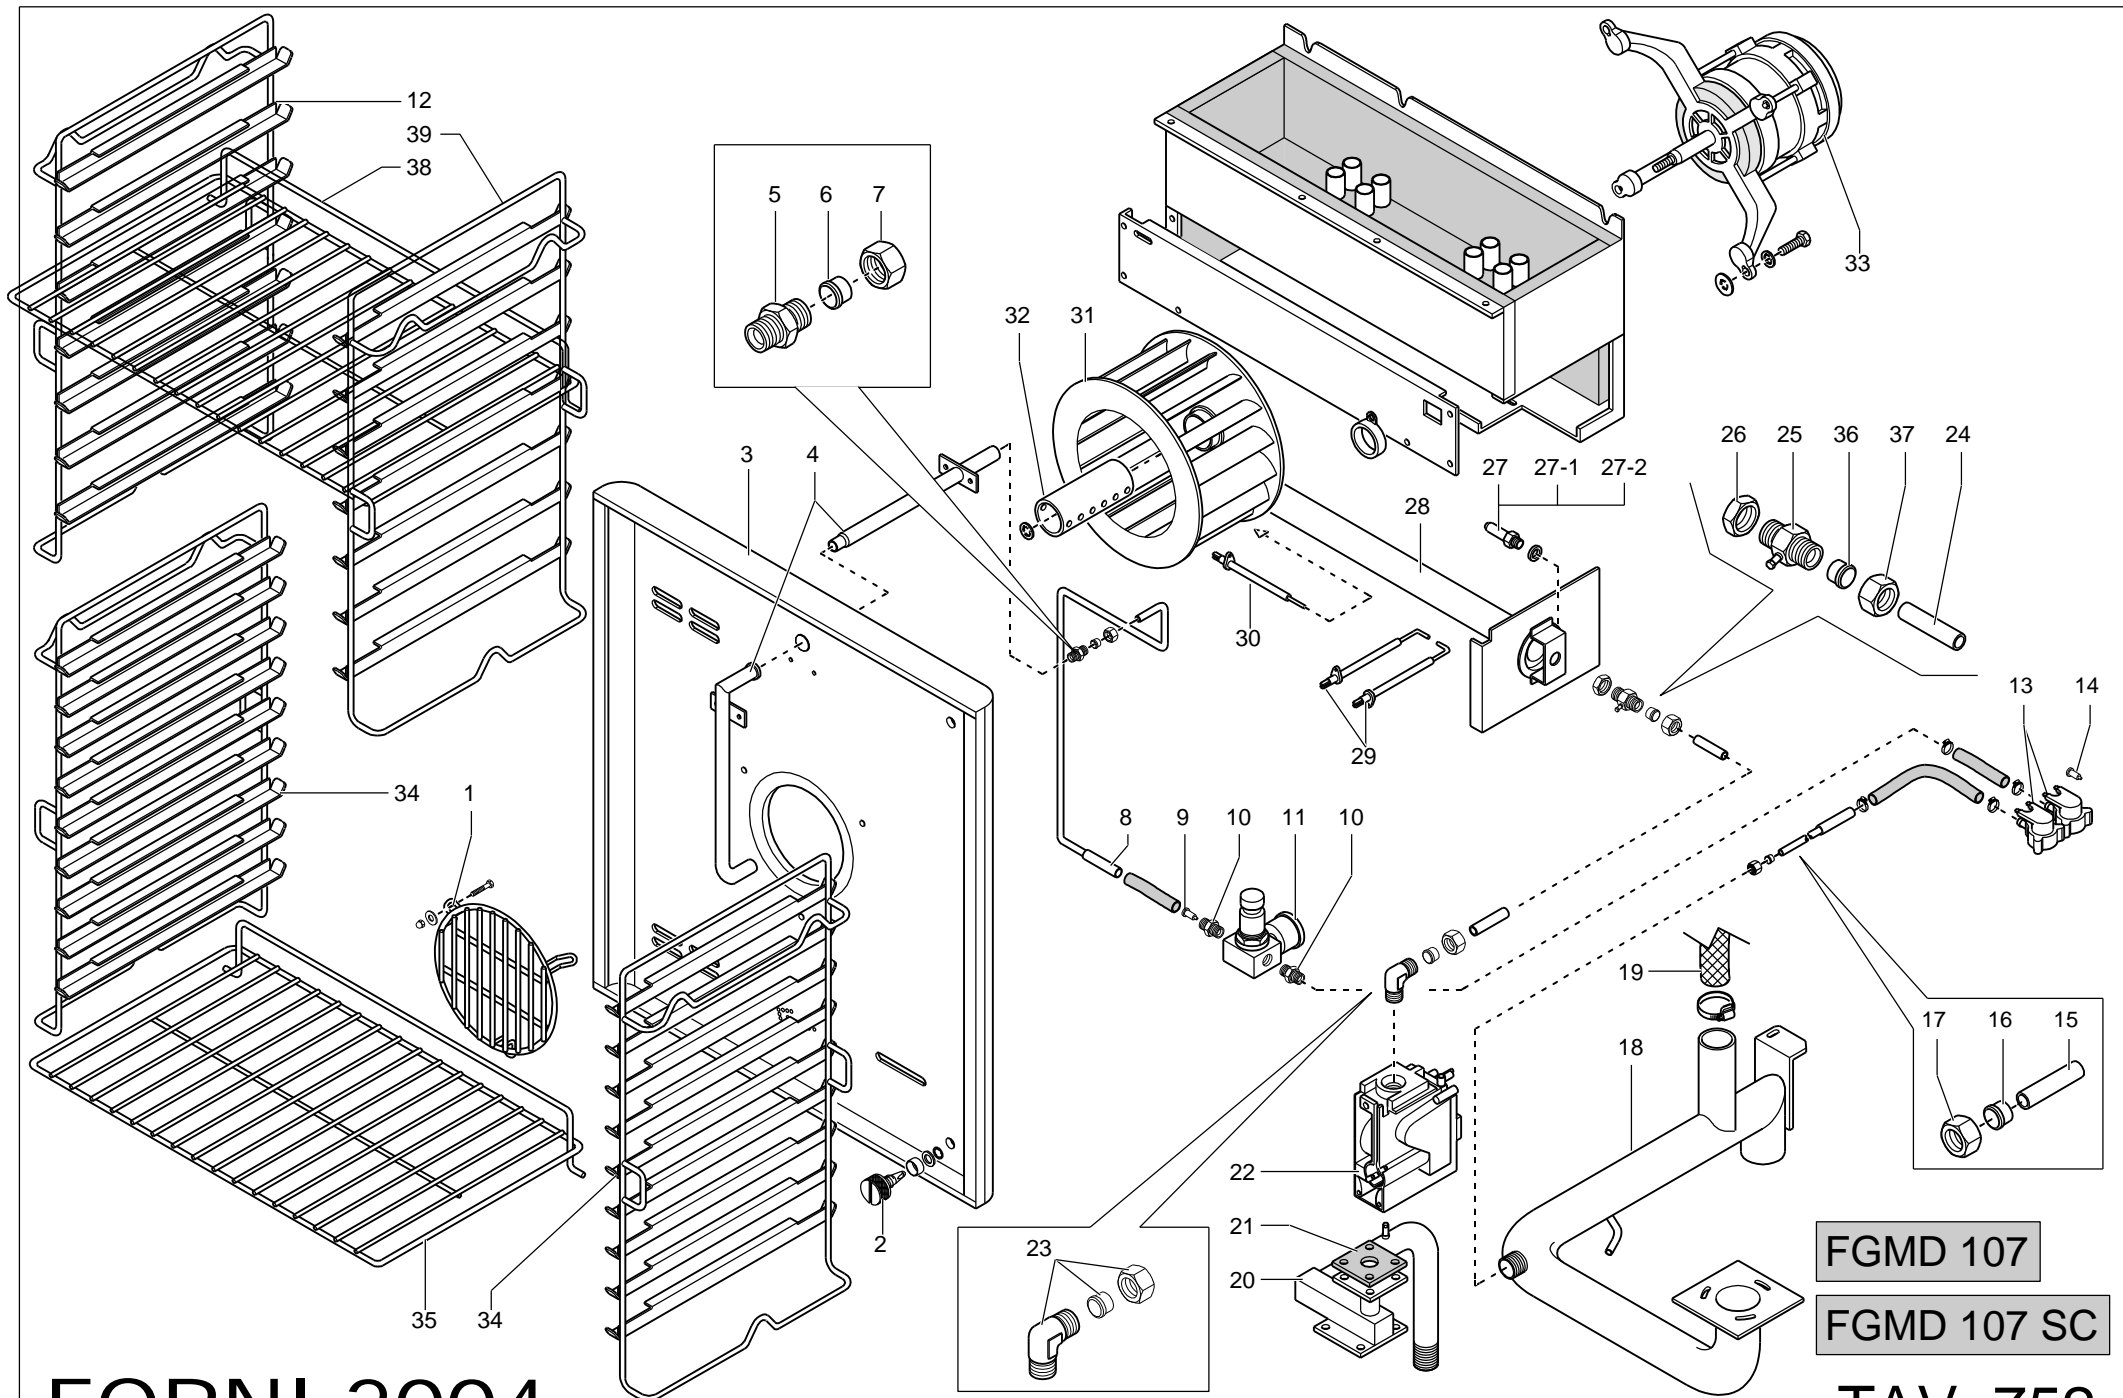

FGMD 107

FGMD 107 SC

FORNI 2004

TAV. 752

TAVOLA	POS.	CODICE	ITALIANO	FRANCESE	INGLESE	TEDESCO
FORNI TAV. 752	1	RTFOC00174	GRIGLIA PROT.VENT.	GRILLE DE PROTECTION	GRILL IMPELLER PROTECTION	SCHUTZGITTER SCHORNSTEIN
FORNI TAV. 752	2	RTFOC00334	AT.RAPIDO K1610/TA16/C16X	ATTAQUE RAPIDE	CONNECTION	SCHNELLANSCHLUSS
FORNI TAV. 752	3	161180	CONV.ARIA	CONVOYEUR DE L'AIR	CHIMNEY	SCHORNSTEIN
FORNI TAV. 752	4	RTFOC00492	TU.UMIDIFICATORE	HUMIDIFICATEUR	HUMIDIFIER	BEFEUCHTER
FORNI TAV. 752	5	RTFOC00557	INIET.UMIDIF. D.1.5	INJECTEUR HUMIDIFICATEUR	INJECTOR HUMIDIFIER	EINSPRITZER BEFEUCHTER
FORNI TAV. 752	6	RTCU900018	BICONO D.6	BICONE POUR TUBE Ø 6	BICONE FOR PIPE Ø 6	ZWEIKEGEL Ø 6
FORNI TAV. 752	7	RTFOC00020	CALOTTA UMIDIF.FCV.	ECROU	NUT	MUTTER
FORNI TAV. 752	8	RTFOC00750	TU.AL.ACQ.UMIDIF.	TUBE HUMIDIFICATEUR	PIPE HUMIDIFIER	ROHR BEFEUCHTER
FORNI TAV. 752	9	RTFOC00120	REGOLAT.E/VALV. ROSSO/0,25	REGULATEUR DE PORTÉE	FLOWREGULATOR	DURCHSTRÖMUNGSREGLER
FORNI TAV. 752	10	RTFOC00626	RACCORDO P/GOMMA	RACCORD SOUPLE	UNION RUBBER	ANSCHLUSS GUMMI
FORNI TAV. 752	11	GRFOC00274	REGOLATORE DI PRESSIONE + MANOMETRO	REGULATEUR PRESSION + MANOMÈTRE	PRESSURE REGULATOR + MANOMETER	DRUCKREGLER + SICHERHEITSVENTIL
FORNI TAV. 752	12	RTFOC00591	GRIGLIA LAT. SX. PASTIC.	GRILLE LATÉRALE GAUCHE	GRILL SIDE LEFT	GRILL SEITE LINKS
FORNI TAV. 752	(13)	RTFOC00203	ELETTROVALVOLA	SOUPAPE	ELECTRIC VALVE	ELEKTROVENTIL
FORNI TAV. 752	14	RTFOC00726	REGOLAT.E/VALV. VERDE 0,45L/M	REGULATEUR DE PORTÉE	FLOWREGULATOR	DURCHSTRÖMUNGSREGLER
FORNI TAV. 752	15	161521	TU.AB.VAPORI	TUYAU DÉTACHEMENT VAPEUR	PIPE STEAM	ROHR DAMPF
FORNI TAV. 752	16	RTCU900012	BICONO D.10	BICONE D.10	DOUBLE CONE D.10	DOPPELKONUS D.10
FORNI TAV. 752	17	RTCU900013	CALOTTA UMIDIF.	ECROU	NUT	MUTTER
FORNI TAV. 752	18	161212+161214	RAMPA SC.COND.	RAMPE DE DÉCHARGEMENT CONDENSE	RAMP CONDENSE	RAMPE DUNSTABZUG
FORNI TAV. 752	19	161508	TUBO IN GOMMA	VITE FISSAGGIO GIRANTE	FIXINGSCREW IMPELLER	BEFESATIGUNGSSCHRAUBE LAUFRADE
FORNI TAV. 752	20	RTFOC00327	RAMPA GAS	RAMPE DU GAZ	RAMP GAS	RAMPE GAS
FORNI TAV. 752	21	RTFOC00100	GUARNIZIONE RAMPA	GARNITURE RAMPE	GASKET RAMP	DICHTUNG RAMPE
FORNI TAV. 752	(22)	RTFOC00577	VALVOLA GAS	VALVE GAS	VALVE GAS	VENTIL GAS
FORNI TAV. 752	23	RTBF8000140	NIPLES	NIPLES	NIPLES	NIPPEL
FORNI TAV. 752	24	RTFOC00693	TUBO ALIMENT. BRUC.	TUBO AL.BRUC.	PIPE AL.BRUC	ROHR KAMMER
FORNI TAV. 752	25	RTCP800012	SUPPORTO INIET.	SUPPORTO INJECTEUR	SUPPORT INJECTOR 1/2"	HALTERUNG EINSPRITZER
FORNI TAV. 752	26	RTCP800013	CALOTTA	ECROU	NUT	MUTTER
FORNI TAV. 752	27	VEDI MANUALE UGELLI	INIETTORE	INJECTEUR	INJECTORG	EINSPRITZER
FORNI TAV. 752	28	GAFOC00073	BRUCIATORE	BRÛLEUR	BURNER	BRENNER
FORNI TAV. 752	(29)	PAFOC00252	CANDELETTA DI ACCENSIONE	BOUGIE D'ALLUMAGE	SPARK PLUG	ZÜNDKERZE
FORNI TAV. 752	(30)	PAFOC00249	CANDELETTA DI RILEVAZIONE	ELECTRODE DÉTECTION	FLAMEDETECTOR	FLAMMENDETEKTOR
FORNI TAV. 752	31	161274	GIRANTE VENT.10G D.270 P.R.	MOBILE 50HZ	IMPELLER 50HZ	LAUFRADE 50HZ
FORNI TAV. 752	32	161553	NEBULIZZATORE	NÉBULISATEUR	DISTRIBUTOR	ZERSTÄUBER
FORNI TAV. 752	33	161232	MOTORE VENT.FEC	MOTEUR	MOTOR	MOTOR
FORNI TAV. 752	34	RTFOC00527	GRIGLIA LAT.	GRILLE LATÉRALE DROITE -GAUCHE	GRILL SIDERIGHT -LEFT	GRILL SEITERECHTS -LINKS
FORNI TAV. 752	35	RTFOC00175	GRIGLIA FORNO GN 1/1	GRILLE DU FOUR GN 1/1	GRILL OVEN GN 1/1	GRILL HERD GN 1/1
FORNI TAV. 752	36	RTBF800137	BICONO D.14	BICONE D.14	DOUBLE CONE D.14	DOPPELKONUS D.14
FORNI TAV. 752	37	RTBF800015	CALOTTA	ECROU	NUT	MUTTER
FORNI TAV. 752	38	RTFOC00083	GRIGLIA F. PASTIC.	GRILLE	GRILL	GRILL
FORNI TAV. 752	39	RTFOC00590	GRIGLIA LAT. DX PASTIC	GRILLE LATÉRALE DROIT	GRILL SIDE RIGHT	GRILL SEITE RECHTS