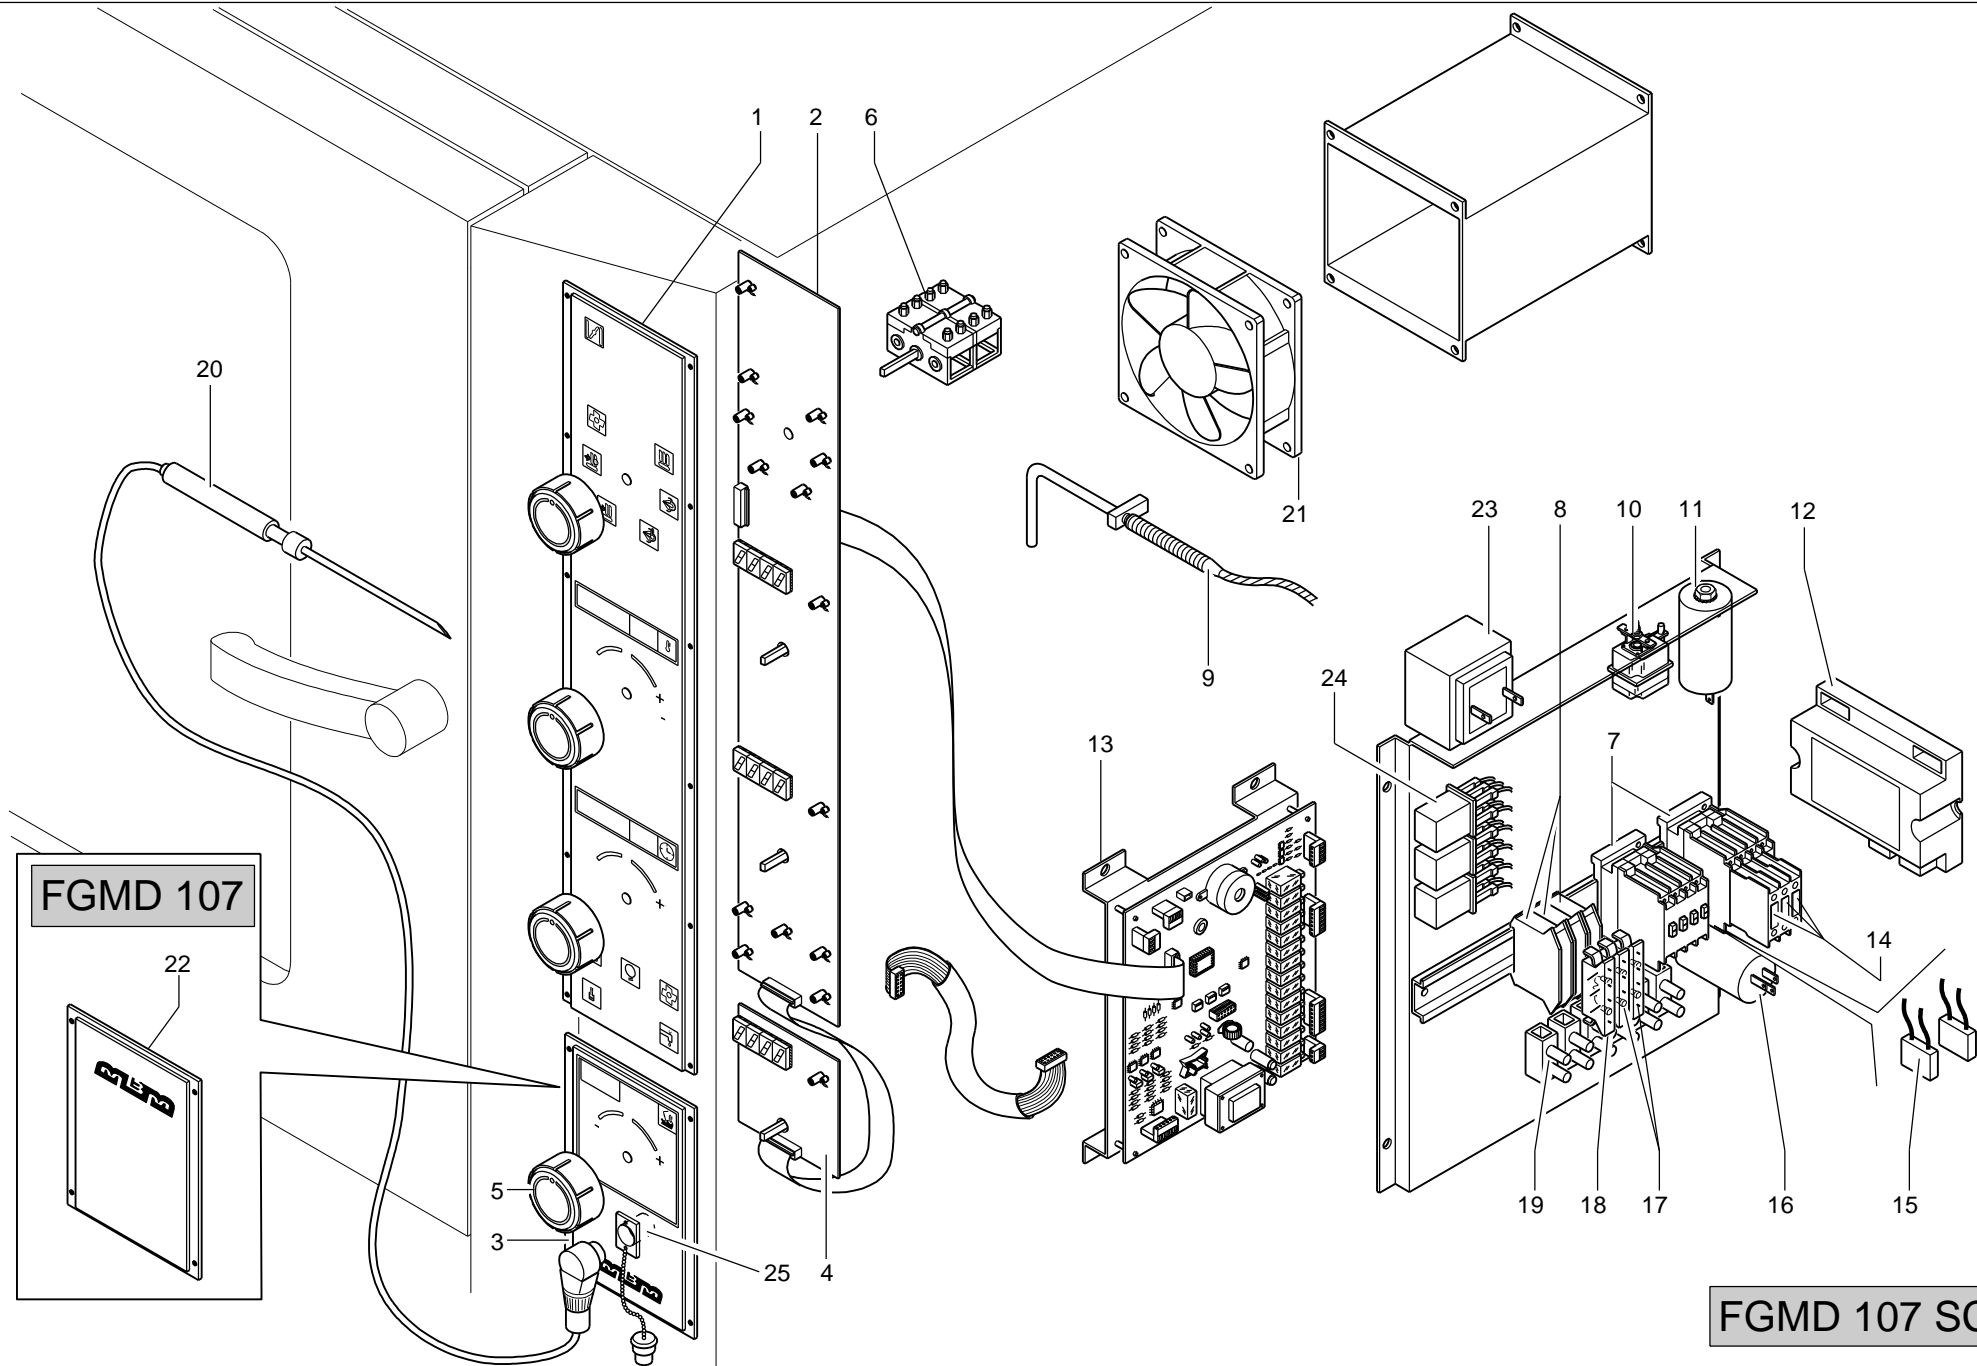

FGMD 107 SC

TAVOLA	POS.	CODICE	ITALIANO	FRANCESE	INGLESE	TEDESCO
FORNI TAV. 753	1	164767	MASCHER.CRUS.	MASQUE FRONTAL	FRONT FRONTAL	ABDECKUNG VORNE
FORNI TAV. 753	2	RTFOC00672	SCHEDA DISPLAY	CARTE DISPLAY	SCHEME DISPLAY	SCHALTPLAN DISPLAY
FORNI TAV. 753	3	164769	MASCHER.CRUS. SONDA CUORE	MASQUE SONDEUSE	COVER PROBE	ABDECKUNG SONDE
FORNI TAV. 753	4	RTFOC00673	SCHEDA SONDA CUORE	SCHEDA EL. SONDE	SCHEME EL. PROBE	SCHALTPLAN EL. SONDE
FORNI TAV. 753	5	164761	MANOPOLA	BOUTON	KNOB	DREHGRIF
FORNI TAV. 753	(6)	164122	COMM.	COMMUTATEUR	COMMUTATOR	KOMMUTATORGRIF
FORNI TAV. 753	7	164608	RELAIS	RELAIS	RELAY	RELAIS
FORNI TAV. 753	8	RTFOC00048	P/FUSIBILE	PORTE-FUSIBLES	FUSE HOLDER	SICHERUNGSHALTER
FORNI TAV. 753	(9)	RTFOC00321	TERMOCOPPIA CAMERA	THERMOCOUPLE	THERMOELEMENT	THERMOELEMENT
FORNI TAV. 753	(10)	RTFOC00483	T.L. T350	THERMOSTAT LIMITEUR	THERMOSTAT LIMIT. OVEN	LIMIT THERMOSTAT
FORNI TAV. 753	11	RTFOC00053	CONDENSATORE MF450	CONDENSATEUR	CONDENS. MOTOR	CONDENS. MOTOR
FORNI TAV. 753	12	RTFOC00785	CENTRALINA ACC.	DISTRIBUTEUR ALLUMAGE	ELECTRIC BOARD	SCHALKASTEN
FORNI TAV. 753	13	RTFOC00671	SCHEDA POTENZA	CARTE DE PUISSANCE	POWER SCHEME	SCHALTPLAN POTENZ
FORNI TAV. 753	14	RTFOC00789	CONTATTI A.	AUXILIARIE CONTACT	AUXILIARY CONTACT	HILFSANSCHLUSSE
FORNI TAV. 753	15	RTFOC00023	A/DISTURBO	ANTI-PERTURBATION	ANTIJAMMING FILTER	FILTER A/STÖRUNG
FORNI TAV. 753	16	RTFOC00309	A/DISTURBO	ANTI-PERTURBATION	ANTIJAMMING FILTER	FILTER A/STÖRUNG
FORNI TAV. 753	17	RTFOC00575	FUSIBILE 3,15A	FUSIBLE 3,15 A	FUSIBLE 3,15 A	SICHERUNG 3,15 A
FORNI TAV. 753	18	RTFOC00284	FUSIBILE 6,3 A	FUSIBLE 6,3 A	FUSIBLE 6,3 A	SICHERUNG 6,3 A
FORNI TAV. 753	19	RTBF900045	MORSETTIERA	GROUPE DE CONNECTION 6 POLES	TERMINAL BLOCK 6 POLES	KLEMMBRETT 6 POLIG
FORNI TAV. 753	20	161390	SONDA CUORE Ø4	SONDE Ø4	PROBE Ø4	SONDE Ø4
FORNI TAV. 753	21	RTFOC00254	VENT.CALORE	VENTILATEUR CHALEUR	HEATFAN	WÄRMEVENTILATOR
FORNI TAV. 753	22	164768	MASCHER.CRUS. NEUTRA	MASQUE NEUTRE	COVER NEUTRAL	ABDECKUNG NEUTRAL
FORNI TAV. 753	23	161285	TRASFORMATORE W40	TRANSFORMATEUR W40	TRASFORMATOR W40	TRASFORMATOR W40
FORNI TAV. 753	24	RTFOC00144	RELAIS	RELAIS	RELAY	RELAIS
FORNI TAV. 753	25	161391	CONNETTORE SONDA FCB	ATTAQUE SONDE	PROBE CONNECTION	SONDESCHLUß

○ = RICAMBI CONSIGLIATI - RECOMMENDED SPARE PARTS